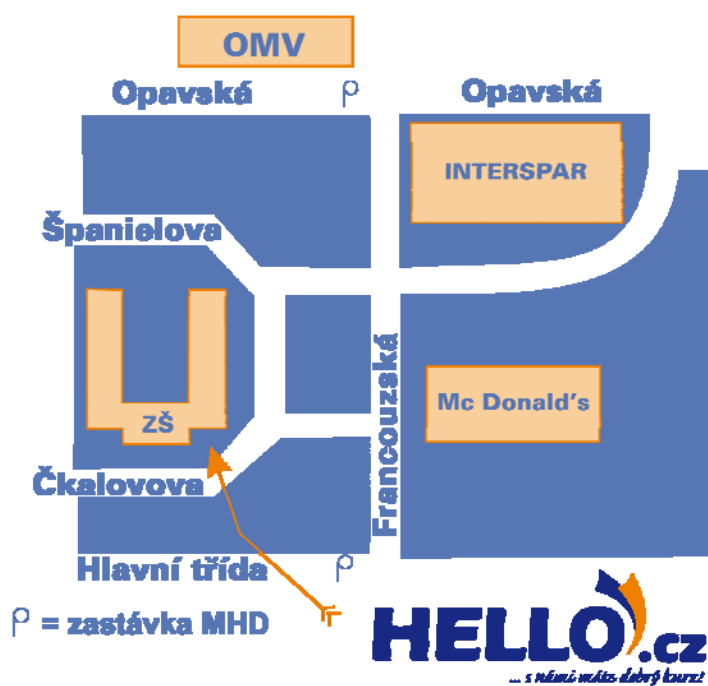

NABÍDKA JAZYKOVÝCH KURZŮ ZIMNÍ SEMESTR 2010/11

OSTRAVA-PORUBA ČKALOVOVA UL.

Hello language centre s.r.o., centrála Ostrava
Tel.: 599 442 182 fax: 599 442 183
www.hello.cz
info@hello.cz

HELLO.cz
... s námi máte dobrý kurz!